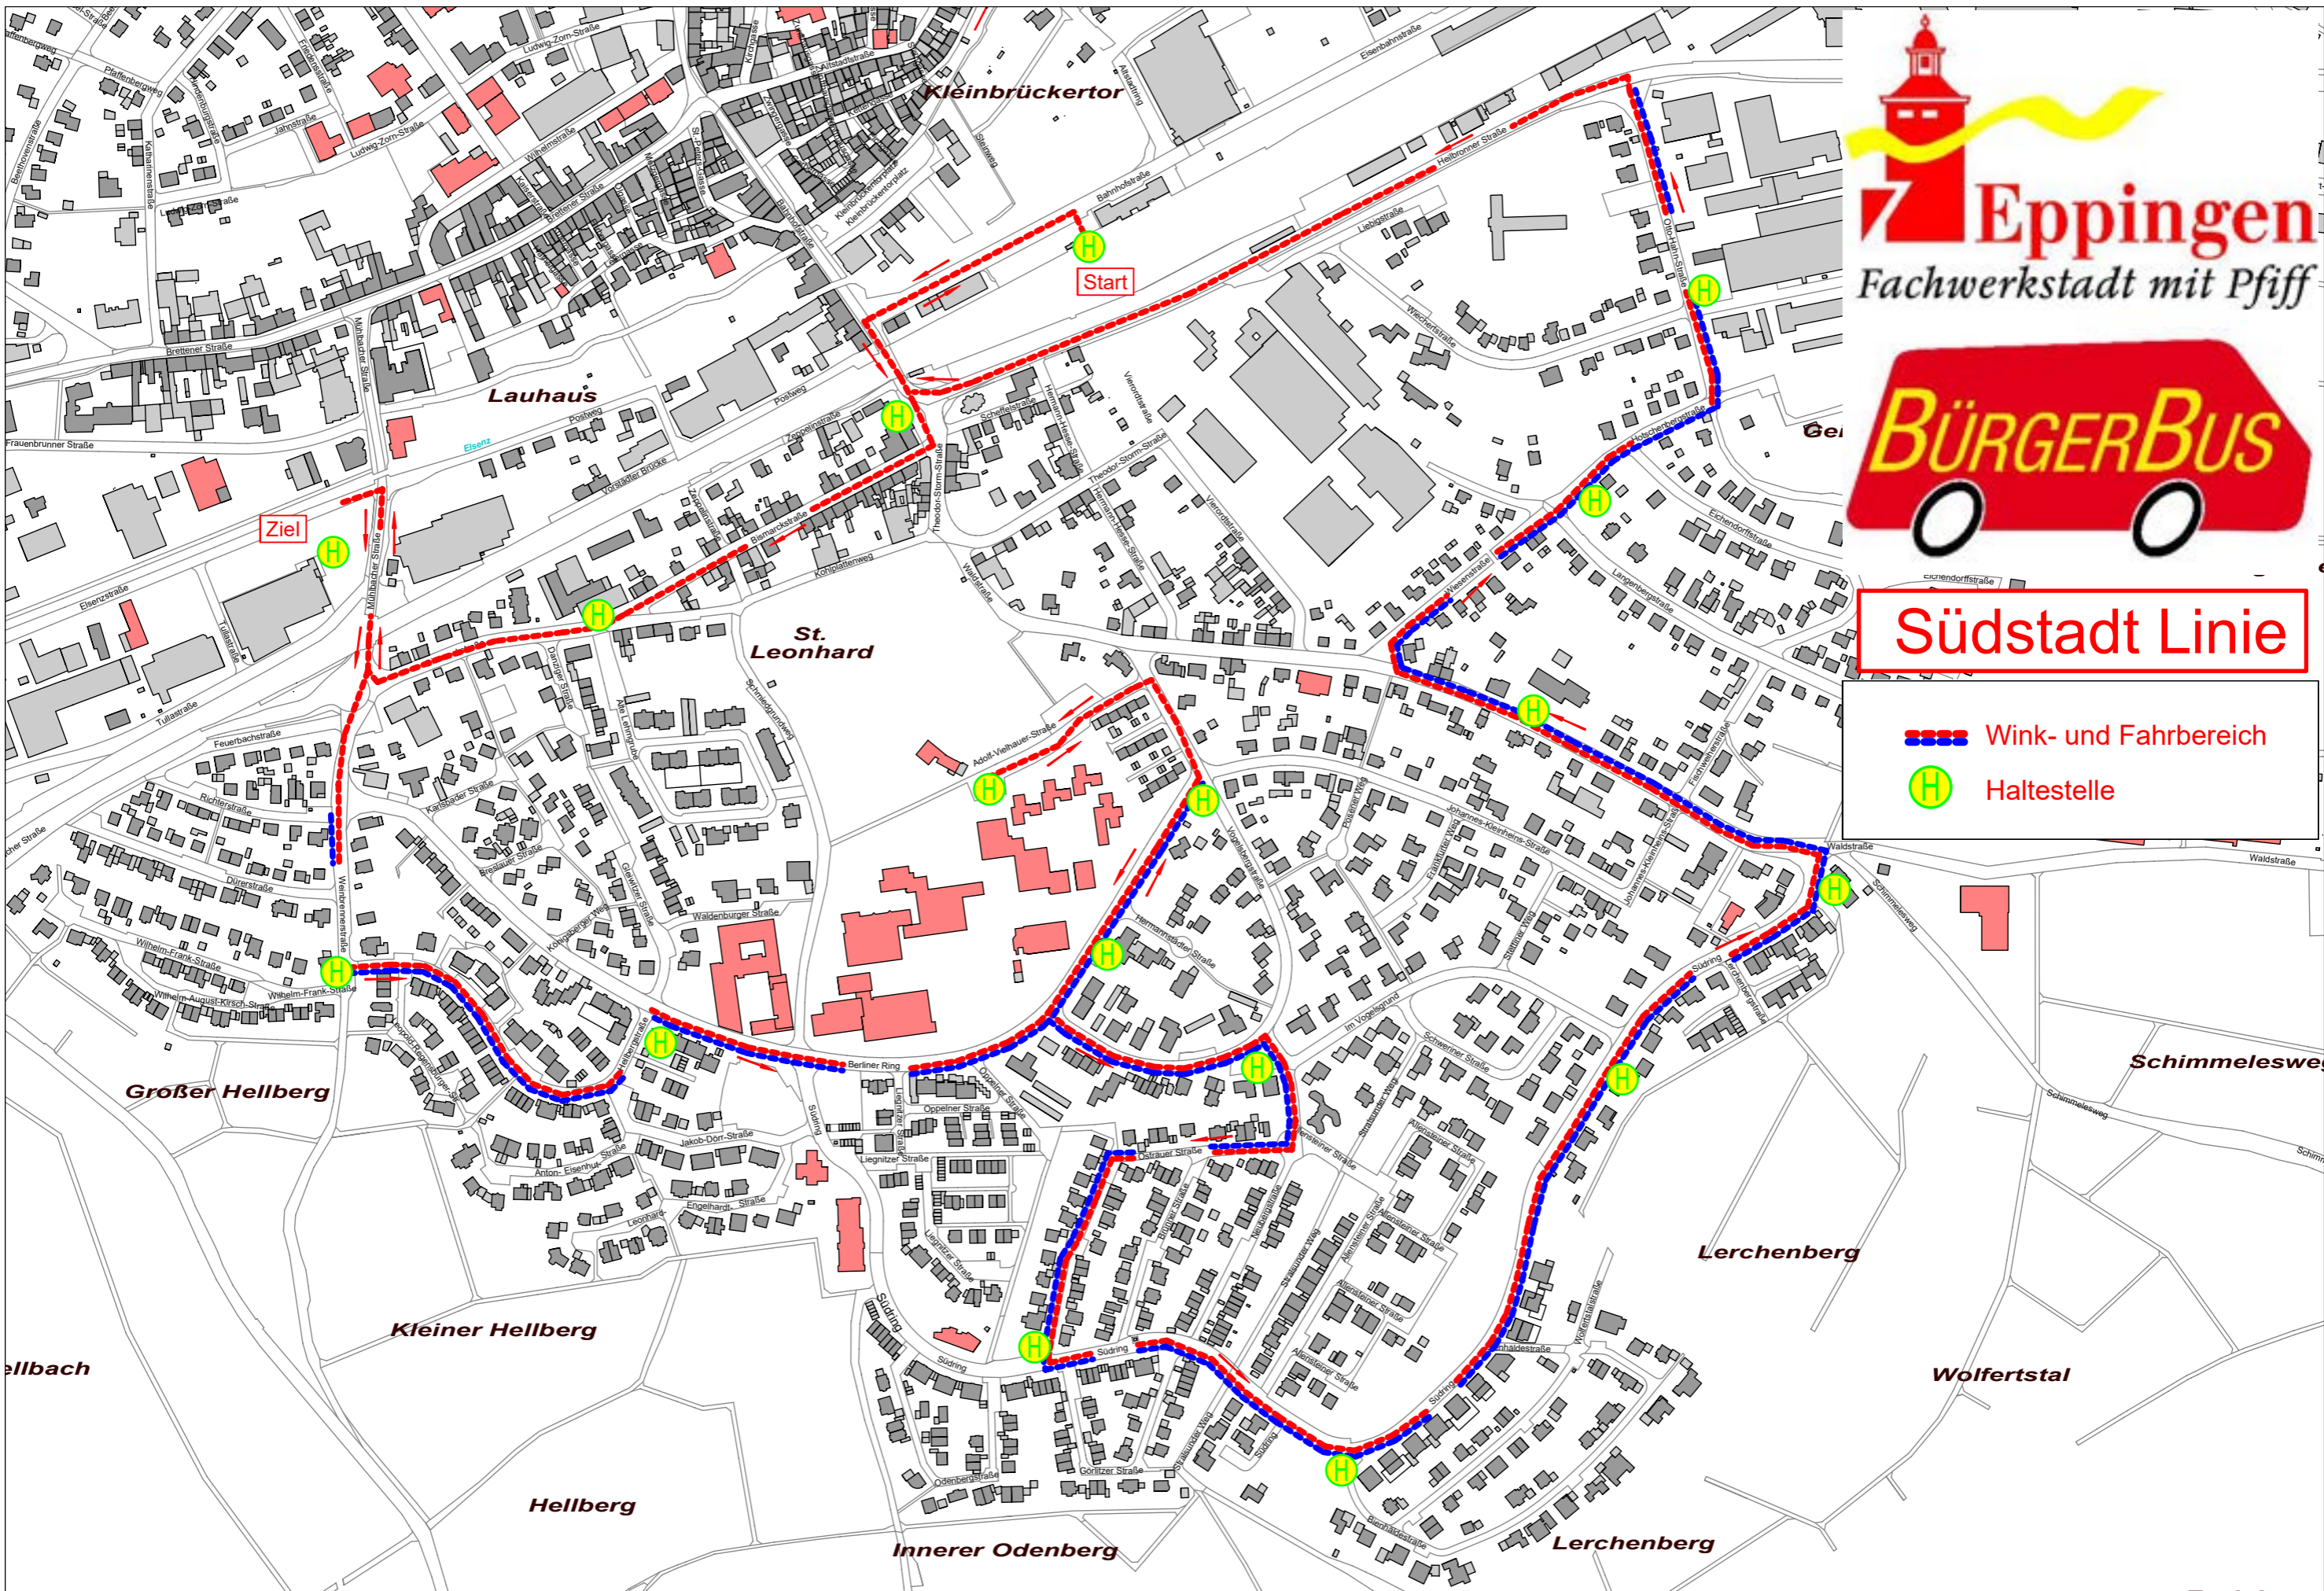

Nordstadt Linie

-  Wink- und Fahrbereich
-  Haltestelle

BürgerBus Eppingen - Nordstadt-Linie **K = Kleinbus**

<i>gültig ab 11.01.2021</i>	Montag - Freitag K										Samstag K			
Edeka	8:30	9:30	10:30	11:30	-	13:30	14:30	15:30	16:30	-	9:30	10:30	11:30	12:30
Brettener Straße	8:32	9:32	10:32	11:32	-	13:32	14:32	15:32	16:32	-	9:32	10:32	11:32	12:32
Marktplatz	8:33	9:33	10:33	11:33	-	13:33	14:33	15:33	16:33	-	9:33	10:33	11:33	12:33
Bürgerhaus	8:34	9:34	10:34	11:34	-	13:34	14:34	15:34	16:34	-	9:34	10:34	11:34	12:34
Bahnhof, Halteplatz 1	8:35	9:35	10:35	11:35	-	13:35	14:35	15:35	16:35	-	9:35	10:35	11:35	12:35
Getränkemarkt Scherer	8:36	9:36	10:36	11:36	-	13:36	14:36	15:36	16:36	-	9:36	10:36	11:36	12:36
Scheuerlesstr. 61 (Jugendzentrum)	8:37	9:37	10:37	11:37	-	13:37	14:37	15:37	16:37	-	9:37	10:37	11:37	12:37
Scheuerlesstr. 37 (Schrebergärten)	8:38	9:38	10:38	11:38	-	13:38	14:38	15:38	16:38	-	9:38	10:38	11:38	12:38
Brandströmstraße	8:39	9:39	10:39	11:39	-	13:39	14:39	15:39	16:39	-	9:39	10:39	11:39	12:39
Bodelschwingstraße	8:39	9:39	10:39	11:39	-	13:39	14:39	15:39	16:39	-	9:39	10:39	11:39	12:39
Kneippstraße	8:40	9:40	10:40	11:40	-	13:40	14:40	15:40	16:40	-	9:40	10:40	11:40	12:40
Scheuerlesstr. 1 (Karlsplatz)	8:41	9:41	10:41	11:41	-	13:41	14:41	15:41	16:41	-	9:41	10:41	11:41	12:41
Palmbräu	8:42	9:42	10:42	11:42	-	13:42	14:42	15:42	16:42	-	9:42	10:42	11:42	12:42
Adelshofer Straße	8:43	9:43	10:43	11:43	-	13:43	14:43	15:43	16:43	-	9:43	10:43	11:43	12:43
Kaiserstraße	8:43	9:43	10:43	11:43	-	13:43	14:43	15:43	16:43	-	9:43	10:43	11:43	12:43
Evang. Kirche	8:44	9:44	10:44	11:44	-	13:44	14:44	15:44	16:44	-	9:44	10:44	11:44	12:44
Tagespflege-Jungbrunnen	8:46	9:46	10:46	11:46	-	13:46	14:46	15:46	16:46	-	9:46	10:46	11:46	12:46
Krankenhaus	8:46	9:46	10:46	11:46	-	13:46	14:46	15:46	16:46	-	9:46	10:46	11:46	12:46
Pfaffenberg	8:47	9:47	10:47	11:47	-	13:47	14:47	15:47	16:47	-	9:47	10:47	11:47	12:47
Dr. Emil-Beysel-Straße	8:48	9:48	10:48	11:48	-	13:48	14:48	15:48	16:48	-	9:48	10:48	11:48	12:48
Richard-Wagner-Straße	8:49	9:49	10:49	11:49	-	13:49	14:49	15:49	16:49	-	9:49	10:49	11:49	12:49
Kolpingstraße	8:50	9:50	10:50	11:50	-	13:50	14:50	15:50	16:50	-	9:50	10:50	11:50	12:50
ASB-Seniorenhaus am Pfaffenberg	8:51	9:51	10:51	11:51	-	13:51	14:51	15:51	16:51	-	9:51	10:51	11:51	12:51
Zylinderhof	8:51	9:51	10:51	11:51	-	13:51	14:51	15:51	16:51	-	9:51	10:51	11:51	12:51
Emil-Thoma-Straße	8:52	9:52	10:52	11:52	-	13:52	14:52	15:52	16:52	-	9:52	10:52	11:52	12:52
Geranienstraße	8:52	9:52	10:52	11:52	-	13:52	14:52	15:52	16:52	-	9:52	10:52	11:52	12:52
Orchideenstraße	8:53	9:53	10:53	11:53	-	13:53	14:53	15:53	16:53	-	9:53	10:53	11:53	12:53
Talstraße	8:54	9:54	10:54	11:54	-	13:54	14:54	15:54	16:54	-	9:54	10:54	11:54	12:54
Panoramastraße	8:55	9:55	10:55	11:55	-	13:55	14:55	15:55	16:55	-	9:55	10:55	11:55	12:55
Am Albertsberg	8:56	9:56	10:56	11:56	-	13:56	14:56	15:56	16:56	-	9:56	10:56	11:56	12:56
Linsenviertel	8:57	9:57	10:57	11:57	-	13:57	14:57	15:57	16:57	-	9:57	10:57	11:57	12:57
Rössle	8:58	9:58	10:58	11:58	-	13:58	14:58	15:58	16:58	-	9:58	10:58	11:58	12:58
Bürgerhaus	8:59	9:59	10:59	11:59	-	13:59	14:59	15:59	16:59	-	9:59	10:59	11:59	12:59
Bahnhof, Halteplatz 1	8:59	9:59	10:59	11:59	-	13:59	14:59	15:59	16:59	-	9:59	10:59	11:59	12:59